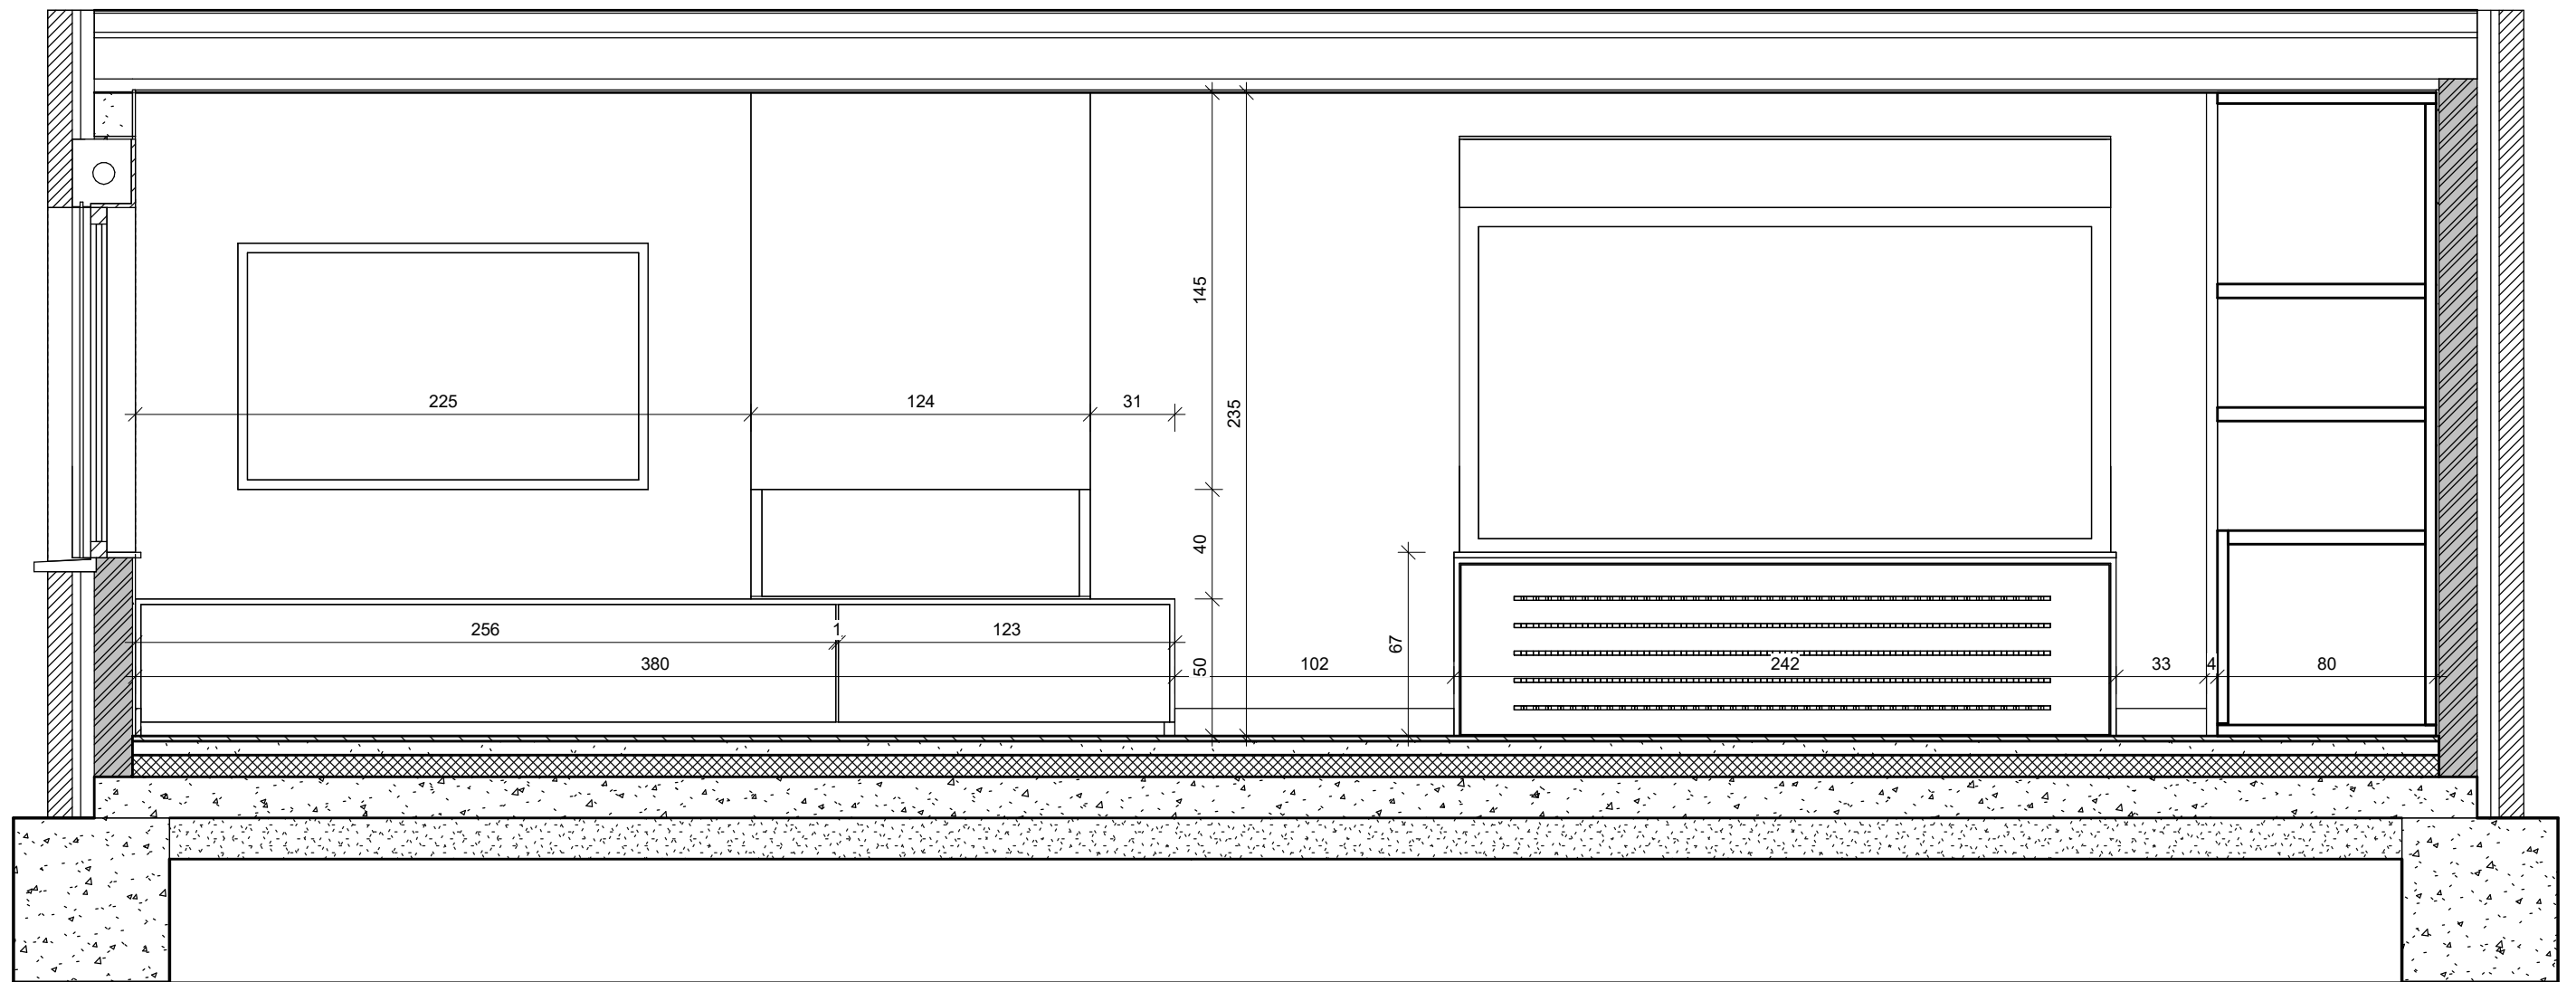

Grondplan leefruimte - Nieuwe Toestand

Schaal 1 : 25

Doorsnede A - Nieuwe Toestand

Schaal 1 : 25

Doorsnede B - Nieuwe Toestand

Schaal 1 : 25

Doorsnede C - Nieuwe Toestand

Schaal 1 : 25