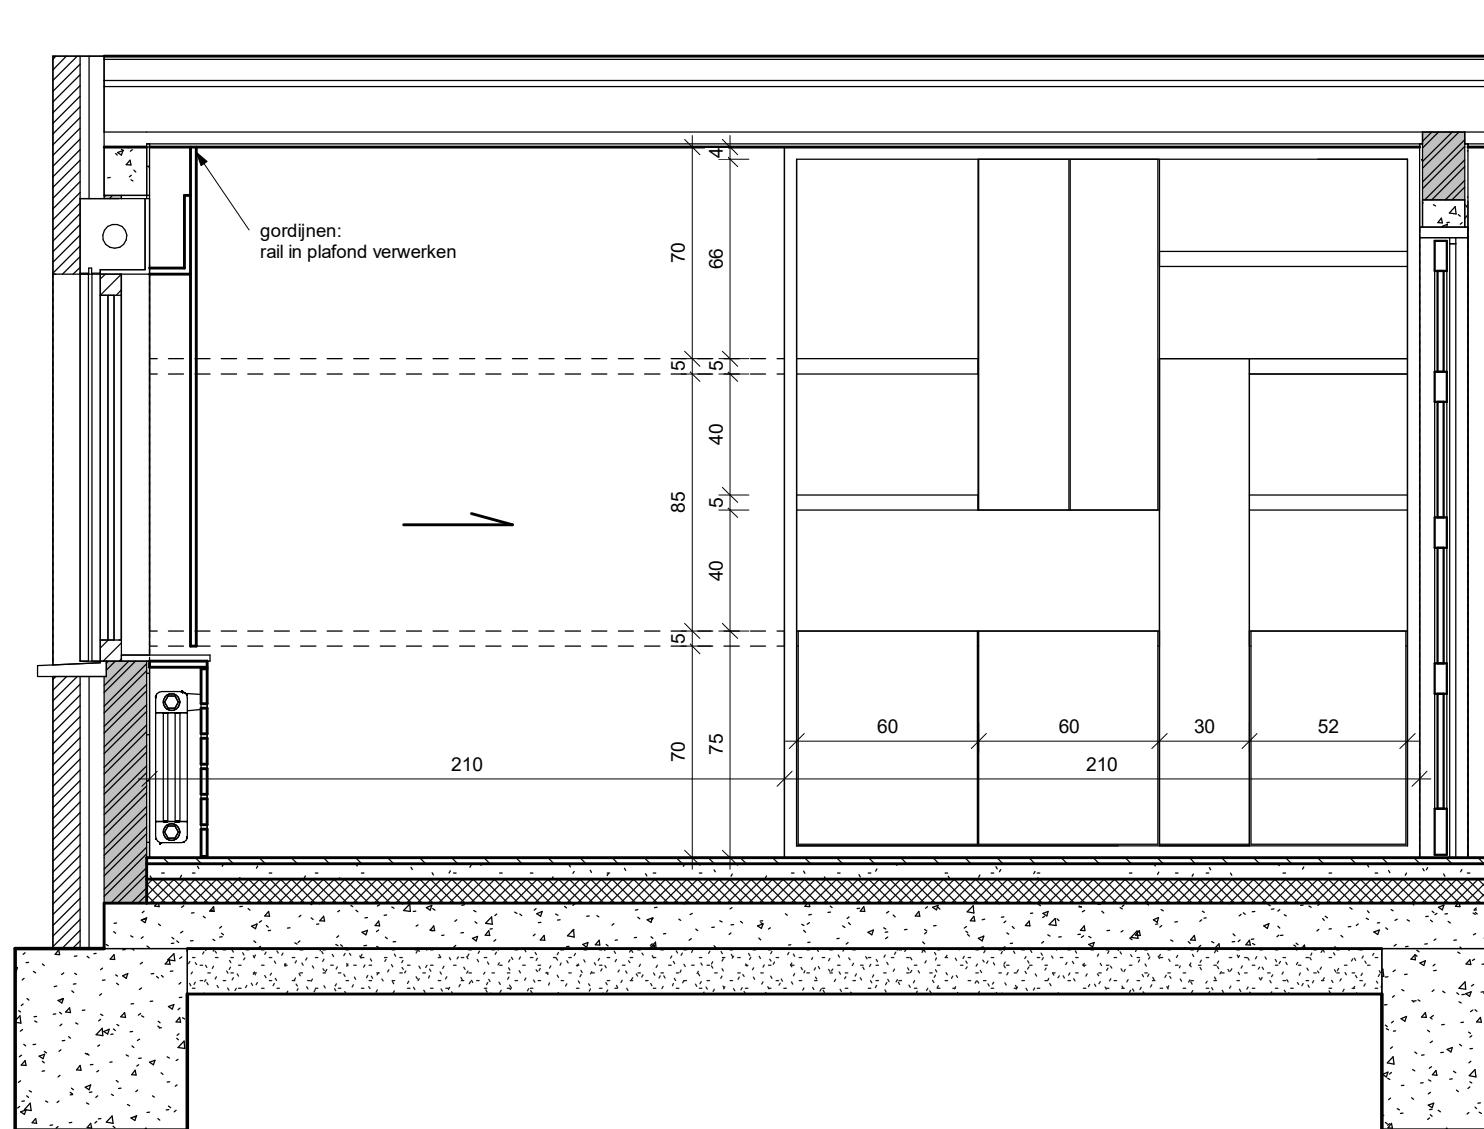

Grondplan leefruimte - Nieuwe Toestand

Schaal 1 : 25

Doorsnede A - Nieuwe Toestand

Schaal 1 : 25

Doorsnede B - Nieuwe Toestand

Schaal 1 : 25

Doorsnede C - Nieuwe Toestand

Schaal 1 : 25